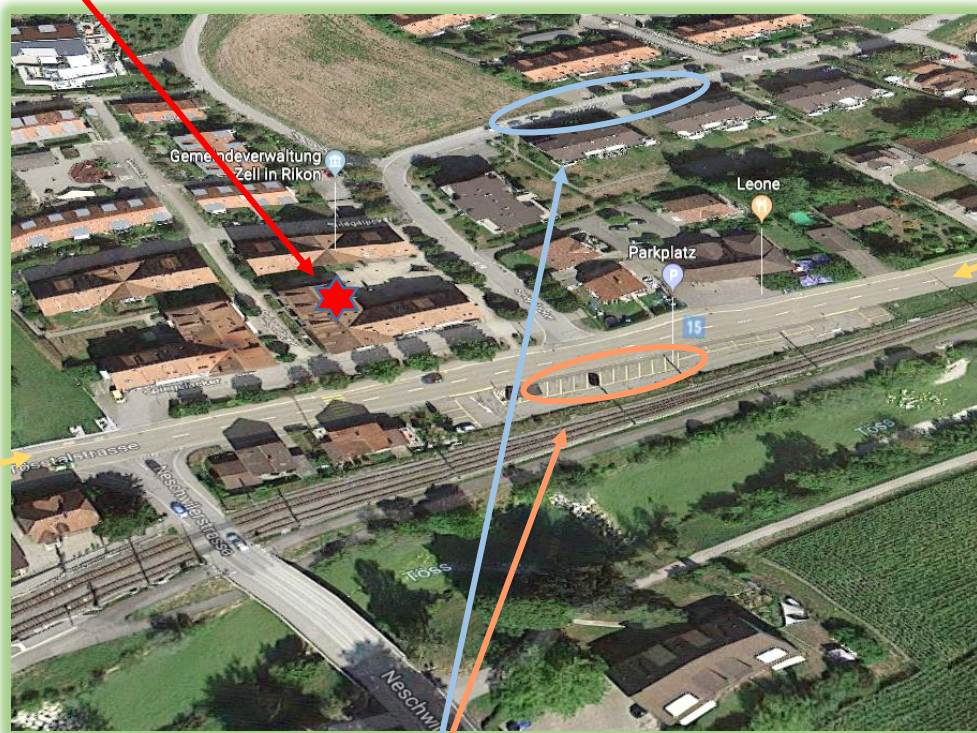

# Cartoon-Schule „da Matto“

Atelier und Kursraum: 

Spiegelacker 1  
1. Stock  
8486 Rikon im Tösstal

+41 (0)62 775 16 14 / +41 (0)79 719 22 44

*Wo Striche lebendig werden - und die Freude am Zeichnen erwacht!*

# Anreise mit dem Auto.....

## ★ Atelier und Kursraum:

von Turbenthal  
(Saland,  
Bauma,  
Wald)

von Winterthur

Parkplätze

- Auf den Parkplätzen seitig der Hauptstrasse kann 6 Stunden parkiert werden. **Dafür muss die Parkscheibe hinterlegt werden.**
- Auch auf den weissen Parkfeldern kann 6 Stunden parkiert werden. **Dafür muss die Parkscheibe hinterlegt werden.**

# ..... oder mit der Bahn

Bahnhof

 **Atelier und Kursraum**

Fussweg: 3 Minuten